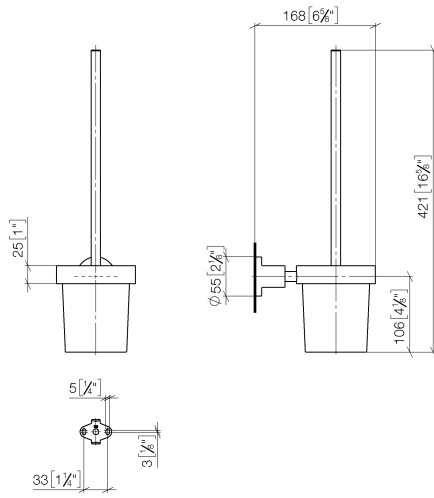

83 900 892

- coupe en cristal, mat
- tête de brosse noir mat
- largeur 110 mm
- hauteur 415 mm
- saillie 180 mm

	Chrome	83 900 892-00
	Platine brossé	83 900 892-06
	Platine	83 900 892-08
	Dark Chrome	83 900 892-19
	Laiton brossé (Or 23cts)	83 900 892-28
	Noir mat	83 900 892-33
	Champagne brossé (Or 22cts)	83 900 892-46
	Champagne (Or 22cts)	83 900 892-47
	Chrome brossé	83 900 892-93
	Dark Platinum brossé	83 900 892-99

83 900 892

mm [inches]

83 900 892

Les pièces pour les autres finitions peuvent être trouvées ici : Platine brossé

Liste des pièces de rechange

N°	Article Numéro	Désignation	Fréquence de montage	Délai de livraison
1	90 20 97 507 00-00	poignée	1	10
2	90 18 50 601 00 90	brosse	1	2
3	90 90 04 008 00 82	verre	1	2
4	08 17 20 634-00	patte de fixation	1	10
5	08 17 20 624-00	patte de fixation	1	10
6	04 31 11 113 00 90	tige	1	2
7	08 17 89 505-00	patte de fixation	1	10
8	09 30 11 046 90	rondelle	1	2
9	08 18 50 586 90	vis	1	2
10	09 23 10 026 90	écrou	1	2
11	05 17 20 739 00 90	set de fixation	1	2