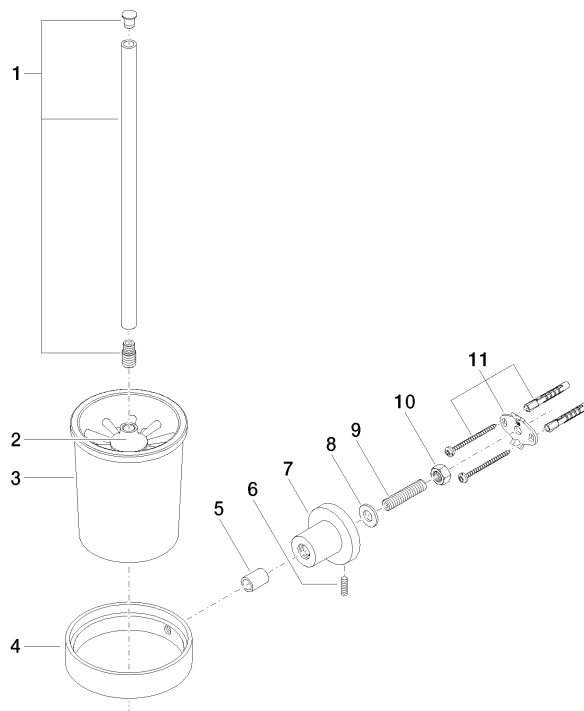

83 900 892

- coupe en cristal, mat
- tête de brosse noir mat
- largeur 110 mm
- hauteur 415 mm
- saillie 180 mm

	Chrome	83 900 892-00
	Platine brossé	83 900 892-06
	Platine	83 900 892-08
	Dark Chrome	83 900 892-19
	Laiton brossé (Or 23cts)	83 900 892-28
	Noir mat	83 900 892-33
	Champagne brossé (Or 22cts)	83 900 892-46
	Champagne (Or 22cts)	83 900 892-47
	Chrome brossé	83 900 892-93
	Dark Platinum brossé	83 900 892-99

83 900 892

mm [inches]

83 900 892

Les pièces pour les autres finitions peuvent être trouvées ici : Platine brossé

Liste des pièces de rechange

N°	Article Numéro	Désignation	Fréquence de montage	Délai de livraison
1	90 20 97 507 00-00	poignée	1	10
2	90 18 50 601 00 90	brosse	1	2
3	90 90 04 008 00 82	verre	1	2
4	08 17 20 634-00	patte de fixation	1	10
5	08 17 20 624-00	patte de fixation	1	10
6	04 31 11 113 00 90	tige	1	2
7	08 17 89 505-00	patte de fixation	1	10
8	09 30 11 046 90	rondelle	1	2
9	08 18 50 586 90	vis	1	2
10	09 23 10 026 90	écrou	1	2
11	05 17 20 739 00 90	set de fixation	1	2